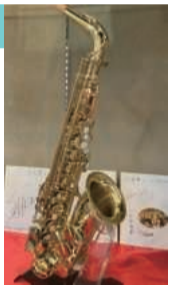

中古アルトサクソ

■セルマー SA80 SERIE II

メーカー希望小売価格
¥792,000

¥308,000