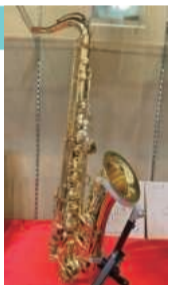

■セルマー SA80 SERIE II

メーカー希望小売価格
¥792,000

¥308,000

中古テナーサクソ

■セルマー SERIE III

メーカー希望小売価格
¥1,089,000

¥420,000

ユーフォニアム

■ベッソン PRODIGE BE165-2-0

メーカー希望小売価格
¥522,500

¥470,200

選定品(飯田裕貴氏)

*選定品には別途選定料が必要となります。*管楽器の写真の一部はイメージです。

- ヤマハ……………¥11,000
- ビュッフェ・クラボン……………¥13,200~
- アントワヌ・クルトワ……………¥16,500
- ハンス・ホイヤー……………¥16,500

(株)文化堂は、ヤマハ株式会社、株式会社ビュッフェ・クラボン・ジャパン (BUFFET CRAMPON、Antoine Courtois、BESSON、Hans Hoyer等)の正規特約店です。